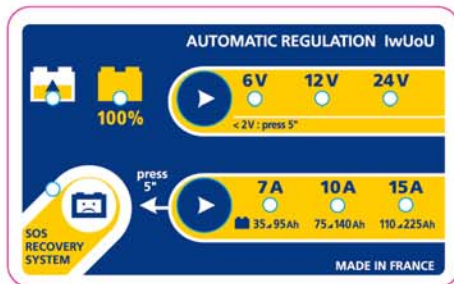

CE EN 60335-2-29

50/60Hz	450W	6-12-24V	3	EFFICACE /RMS 22A	MOYEN/AVERAGE				FUSE 30A	21x36x14 cm	8,5kg	SOS RECOVERY ✓
					Reg 1 7A	Reg 2 10A	Reg 3 -	Boost 15A				
230V	450W	6-12-24V	3	22A	7A	10A	-	15A	30A	21x36x14 cm	8,5kg	✓