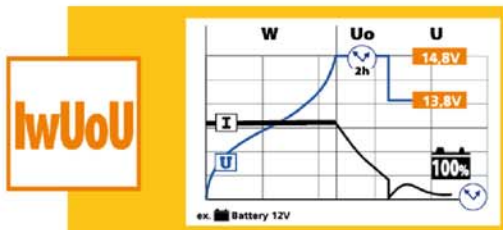

CE EN 60335-2-29

50/60Hz	450W	6-12-24V	3	EFFICACE /RMS 22A	MOYEN/AVERAGE				FUSE 30A	21x36x14 cm	8,5kg	SOS RECOVERY ✓
					Reg 1 7A	Reg 2 10A	Reg 3 -	Boost 15A				
230V	450W	6-12-24V	3	22A	7A	10A	-	15A	30A	21x36x14 cm	8,5kg	✓