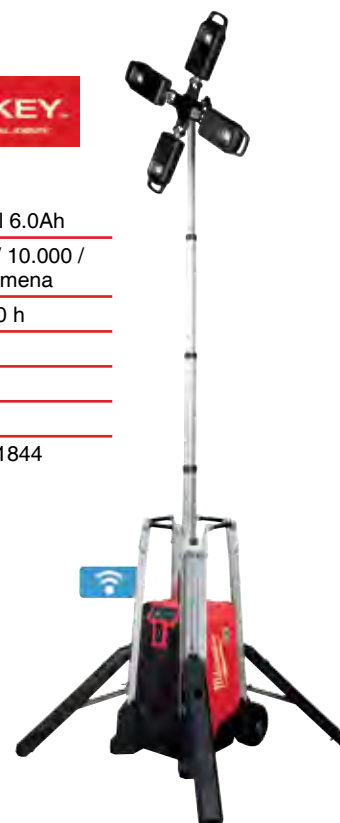

Baterija	MX Fuel 6.0Ah
Jačina svetla jako /srednje /slabo	20.000 / 10.000 / 5.000 lumena
Autonomija	3 / 6 / 10 h
Maksimalna visina	3.1 m
IP zaštita	IP56
Težina sa baterijom	48 kg
Šifra artikla	4933471844