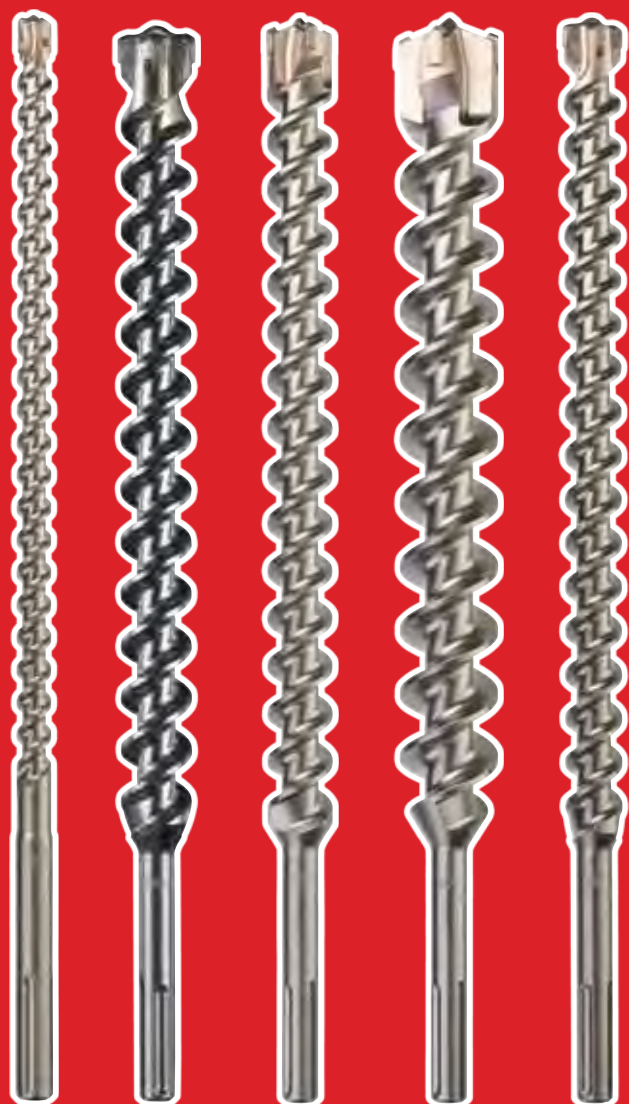

Šifra artikla	Prečnik Ø mm	Dužina mm	Radna dužina mm
4932352756	16	340	200
4932352757	16	540	400
4932352760	18	340	200
4932352761	18	540	400
4932352764	20	320	200
4932352765	20	520	400
4932352768	22	320	200
4932352769	22	520	400
4932352772	24	320	200
4932352773	24	520	400
4932352774	25	320	200
4932352775	25	520	400
4932352778	28	370	250
4932352779	28	570	450
4932352783	30	370	250
4932352784	30	570	450
4932352785	32	370	250
4932352786	32	570	450
4932352789	53	370	250
4932352790	35	570	450
4932352792	38	370	250
4932352793	38	570	450
4932352794	40	370	250
4932352795	40	570	450
4932352798	45	570	450
4932352799	52	570	450
4932430731	50	570	450