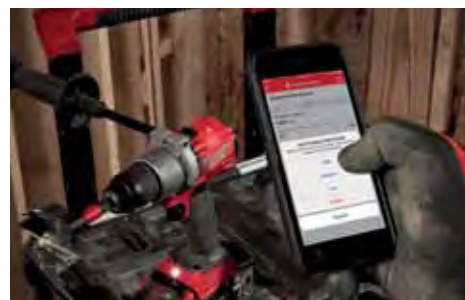

M18 ONEPD2-502X BUŠILICA-ODVIJAČ VIBRACIONA "ONE-KEY" 18V 5Ah

- neprevaziđen snažan POWERSTATE motor bez četkica koji pruža obrtni moment od 135 Nm
- nova REDLITHIUM-ION baterijska tehnologija za veću autonomiju i rad na čak -20°C
- ONE-KEY praćenje i sigurnost alata nudi Online praćenje inventara koji podržava praćenje lokacije, prevenciju krađe, kao i precizno daljinsko podešavanje alata prema vašim potrebama za veću produktivnost i dosledne rezultate
- broj obrtaja: 0-550/0-2.000 o/min
- ukupna dužina samo 175mm
- bušenje drvo / čelik / zid: 89/16/16mm
- Heavy Duty metalna samostežuća glava od 1.5-13mm sa poboljšanim prihvatom bitseva
- broj udara: 0-32.000 u/min
- baterije sa meračem punjenja
- LED lampica za osvetljenje
- u HD koferu sa 2 baterije i brzim 59 minutnim punjačem
- težina 2.2 kg

135 Nm