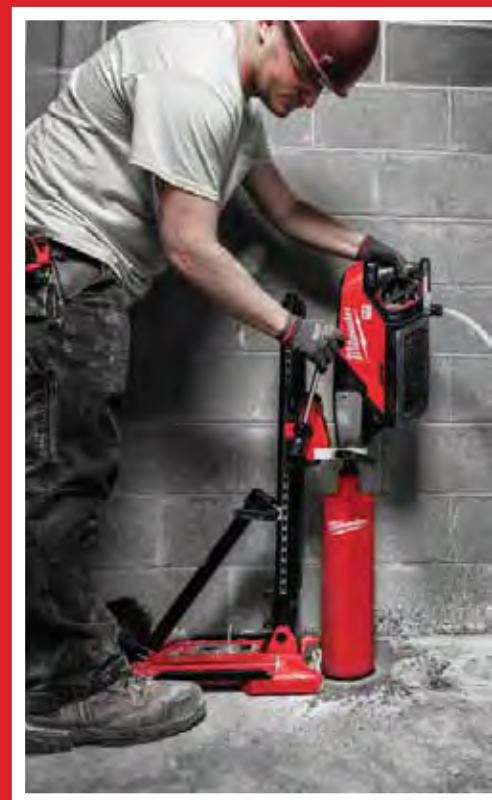

Šifra artikla	Prečnik Ø mm	Dužina mm	Radna dužina mm	Prihvat
4932399707	52	525	450	1 1/4" UNC
4932399708	62	525	450	1 1/4" UNC
4932399709	72	525	450	1 1/4" UNC
4932399710	82	525	450	1 1/4" UNC
4932399711	92	525	450	1 1/4" UNC
4932399712	102	525	450	1 1/4" UNC
4932399713	112	525	450	1 1/4" UNC
4932399714	122	525	450	1 1/4" UNC
4932399715	132	525	450	1 1/4" UNC
4932399716	152	525	450	1 1/4" UNC
4932399717	162	525	450	1 1/4" UNC
4932352052	172	525	450	1 1/4" UNC
4932399718	182	525	450	1 1/4" UNC
4932399719	202	525	450	1 1/4" UNC
4932399720	225	525	450	1 1/4" UNC
4932399721	250	525	450	1 1/4" UNC
4932399722	300	525	450	1 1/4" UNC
4932399723	350	525	450	1 1/4" UNC