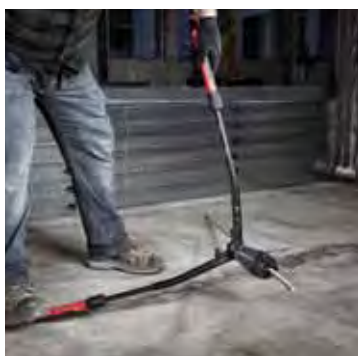

Šifra artikla	Težina
4932478662	300 g
4932478663	500 g
4932478665	1000 g

MAKAZE ZA ARMATURU

4932464851

- POWERMOVE™ teleskopske ručke za lakše sečenje čak i tokom najtežih poslova
- čeljusti od kaljenog čelika sa jakim i izdržljivim sečivima
- udobne gumirane drške
- zglobna glava za lako podešavanje ugla
- rupe za priveznice