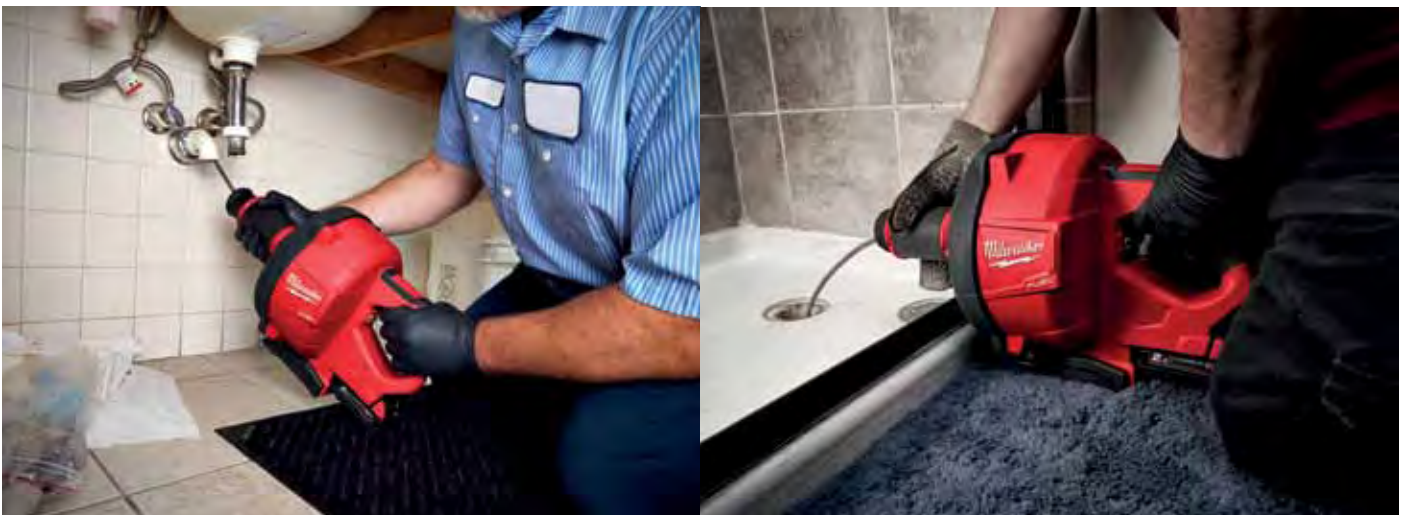

Baterije	18V 2.0Ah Li-ion
Brzina	0-600 o/min
Prečnik odvoda	32 - 75 mm
Prečnik spirale	maks. 10 mm
Težina	6.9 kg
Šifra artikla	4933459685