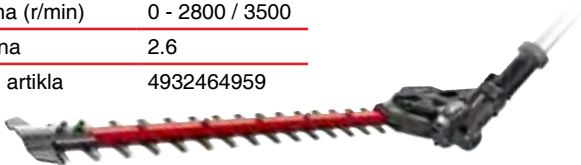

M18 FOPH-HTA TRIMER ZA ŽIVU OGRADU

- sposobnost oblikovanja gustog grmlja i sečenja grana do Ø25mm
- 508 mm sečivo za skidanje velike količine materijala
- 12 pozicija glave od 0° do 270° za lakši i precizniji rad
- kompatibilna sa 91mm nastavkom za maksimalan domet

Kapacitet sečenja	25 mm
Dužina	152 cm
Brzina (r/min)	0 - 2800 / 3500
Težina	2.6
Šifra artikla	4932464959