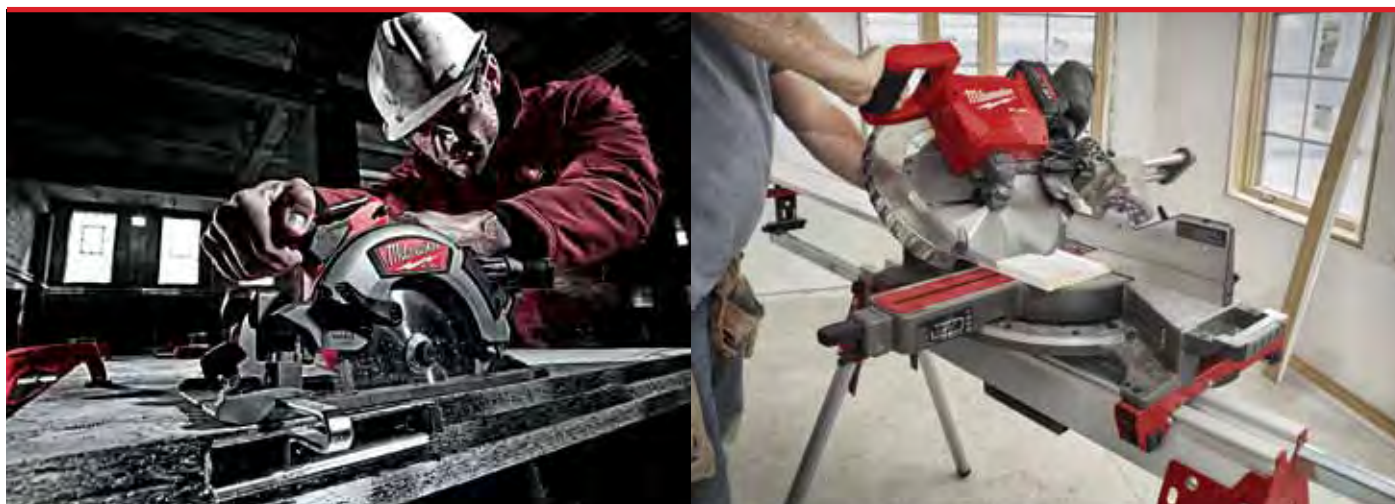

M18 CCS55-0X CIRKULAR ZA DRVO 18V

1. Milwaukee POWERSTATE motor bez četkica za do 3x duže trajanje motora i do 2x više rezanja sa jednim punjenjem baterije
   - REDLINK PLUS najnapredniji sistem zaštite od preopterećenja alata i baterije, jedinstveno poboljšava performanse alata pod opterećenjem
   - REDLITHIUM-ION baterija pruža i do 2x duže vreme rada, do 20% više snage, do 2x duže trajanje baterije i na -20°C radi bolje nego druge lithium-ion tehnologije
   - magnezijumska konstrukcija za manju težinu i veću trajnost
   - magnezijumski gornji i donji štitnici pružaju vrhunsku izdržljivost
   - monitoring pojedinačnih ćelija baterije optimizuje vreme rada alata i obezbeđuje dugovečnost baterije
   - kapacitet sečenja pod uglom do 50°
   - ugrađen duvač prašine održava čistu liniju rezanja
   - kuka za kačenje pruža sigurno skladištenje alata
   - ugrađen merač napunjenosti baterije i LED svetlo
2. Isporučuje se u koferu bez baterija

Baterija	-
Prečnik testere	165 mm
Prihvatač	15.87 mm
Brzina	5000 o/min
Kapacitet sečenja	55 mm
Težina sa baterijom	3.2 kg
Šifra artikla	4933451429