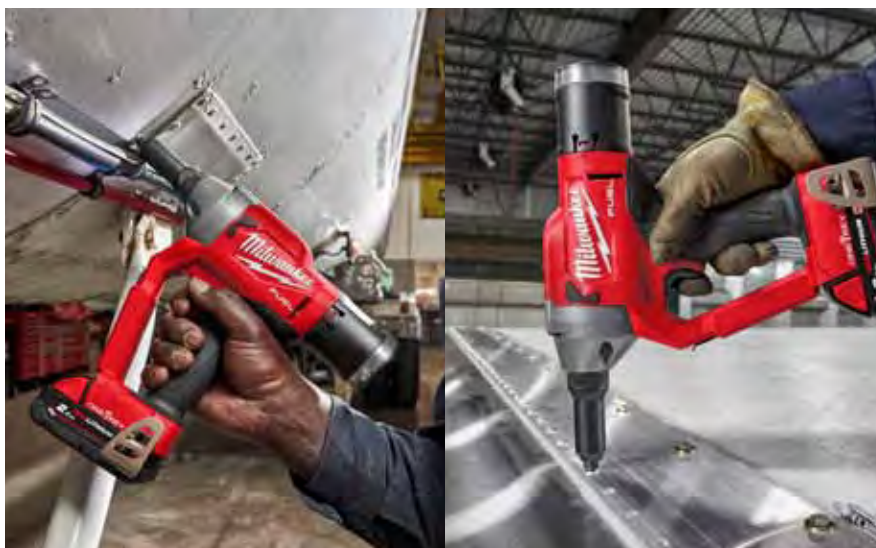

M18 ONEFPRT-202X AKU ALAT 18V ZA POP NITNE DO 7.2mm

- do 900 x 4.8 mm ili 500 x 6.4 mm nitni od nerđajućeg čelika sa jednim punjenjem baterije 2.0 Ah
- Pogodan za sve aluminijumske, čelične, inox i bakarne nitne od 4.8 mm, 6.0 mm, 6.4 mm i 7.2 mm za širok spektar namena
- 20.000 N vučne sile sa hodom od 30 mm za lako obavljanje zahtevnih poslova
- premium trostruke čeljusti od legiranog čelika za dug radni vek
- brzi pristup bez alata za lako čišćenje čeljusti
- skladište za glave i ključ na samom alatu
- providna kutijica za skupljanje iskorišćenih nitni radi lakog uočavanja napunjenosti da bi se izbeglo eventualno zaglavljivanje
- ugrađen merač napunjenosti baterije i LED lampica za osvetljenje radne površine
- integrisana kopča za kaiš i tačka za vezivanje
- REDLITHIUM-ION baterija pruža i do 2x duže vreme rada, do 20% više snage, do 2x duže trajanje baterije i na -20°C radi bolje nego druge lithium-ion tehnologije
- isporučuje se sa brzim punjačem i baterijom 18V 2.0Ah u koferu