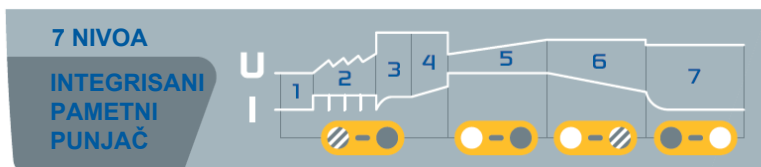

STARTPACK 12.24 CI je profesionalni, autonomni starter za 12 V i 24 V olovne akumulatore (tečni, AGM, EFB i gel). Zahvaljujući svojim visokim performansama, internim olovnim akumulatorima, sposoban je za generisanje visoke startne struje. Ovaj pojačivač sadrži pametni punjač koji savršeno očuvava stanje njegovih ugrađenih akumulatora. Kompaktan i robusan, ovaj uređaj je idealan za popravke na licu mesta u automobilskim i poljoprivrednim radionicama (za automobile i kombije).

Veoma snažan 12 / 24 V pojačivač

Njegova 2 visokokvalitetna interna akumulatora (ENERSYS: 2 x 16 Ah) daju STARTPACK 12.24 CI visoku startnu struju (sa maksimumom od 3600 A). Može pokrenuti vozila opremljena olovnim akumulatorima (tečni, AGM, EFB i gel) u samo nekoliko sekundi (900 A u 12 V, 700 A u 24 V).

START	12 V	24 V
12 V / 24 V BENZIN & DIZEL		

Ugrađeni automatski punjač

- Zahvaljujući svom snažnom ugrađenom punjaču od 4A (IUoU kriva), STARTPACK 12.24 CI može se **napuniti skroz i brzo iz glavnog sistema, i takođe može nastaviti s radom bez nadgledanja.**
- Njegova **pametna sedmostepena kriva punjenja** produžava životni vek i performanse njegovih ugrađenih akumulatora.

Savršen za rad na licu mesta

Kompaktni STARTPACK 12.24 CI ima odgovarajući odnos snaga-težina. Robustan i **opremljen ergonomskom ručkom**, savršeno se prilagođava zahtevnim okruženjima (u radionicama ili na licu mesta).

Za bezbednu upotrebu

Ovaj proizvod obezbeđuje zaštitu za ugrađenu elektroniku vozila, za punjač, akumulator i za korisnika.

✓ OFF položaj :

- čuva ugrađenu elektroniku vozila
- izbegavanje kratkih spojeva i preopterećenja
- zaštita od obrtanja polariteta (sa zvučnim alarmom + indikatorskim svetlom)
- izbegavanje varnica prilikom priključivanja kopči - štipaljki