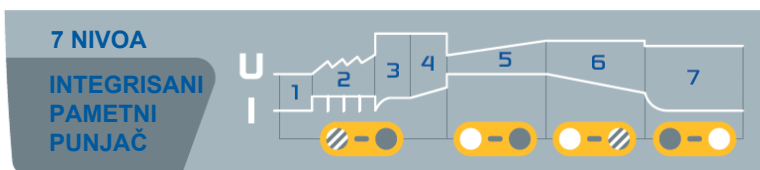

STARTPACK PRO 12.24 CI je profesionalni, autonomni starter za 12 V i 24 V olovne akumulatore (tečni, AGM, EFB i gel). Zahvaljujući svojim visokim performansama, internim olovnim akumulatorima, sposoban je za generisanje visoke startne struje. Ovaj pojačivač sadrži pametni punjač koji savršeno očuvava stanje njegova ugrađena dva akumulatora. Kompaktan i robusan, ovaj uređaj je idealan za popravke na licu mesta u automobilskim i poljoprivrednim radionicama, za autobuse ili građevinsku mašineriju.

Veoma snažan 12 / 24 V pojačivač

Njegova 2 visokokvalitetna interna akumulatora (ENERSYS: 2 x 30 Ah) daju STARTPACK PRO 12.24 CI visoku startnu struju (sa maksimumom od 6200 A).

• Može pokrenuti vozila opremljena olovnim akumulatorima (tečni, AGM, EFB i gel) u samo nekoliko sekundi (1300 A u 12 V, 1200 A u 24 V).

START	
12 V / 24 V BENZIN & DIZEL	12 V
	24 V

Ugrađeni automatski punjač

• Zahvaljujući svom snažnom ugrađenom punjaču od 4 A (IUoU kriva), STARTPACK PRO 12.24 CI može se **napuniti 100% i brzo iz glavnog sistema, i takođe može nastaviti s radom bez nadgledanja.**

• Njegova **pametna sedmostepena kriva punjenja** produžava životni vek i performanse njegovih ugrađenih akumulatora.

Savršen za rad na licu mesta

Kompaktni STARTPACK PRO 12.24 CI ima odgovarajući odnos snaga-teži- na. Robustan i **opremljen sa kolicima**, savršeno se prilagođava zahtevnim okruženjima (u radionicama ili na licu mesta).

Za bezbednu upotrebu

Ovaj proizvod obezbeđuje zaštitu za ugrađenu elektroniku vozila, za punjač, akumulator i za korisnika.

✓ Prekidač akumulatora:

- čuva ugrađenu elektroniku vozila
- izbegavanje kratkih spojeva i preopterećenja
- zaštita od obrtanja polariteta (sa zvučnim alarmom + indikatorskim svetlom)
- izbegavanje varnica prilikom priključivanja kopči - štipaljki

UKLJUČENO:

Starter kopče
600 A / 2 m
50 mm²

Kolica
31 x 55 x 93 cm
45,5 kg

Napunite nakon svake upotrebe - Kad se ne koristi, jedinicu je bezbedno ostaviti na punjenju 24/7

VARIJABILNI PROCES

AUTOMATSKO PUNJENJE

		START				Punjač unutra	Zaštite		osigurač		cm		kg
12V		1V/C	Hladno startovanje	Najveća napunjenost									
ENERSYS	12 V	1300 A	2400 A	6200 A	4 A	✓	✓	300 A	2 x 2 m ø50 mm²	14 x 35 x 56	34 STARTPACK 45,5 (STARTPACK + kolica)		
	24 V	1200 A	2250 A	3100 A